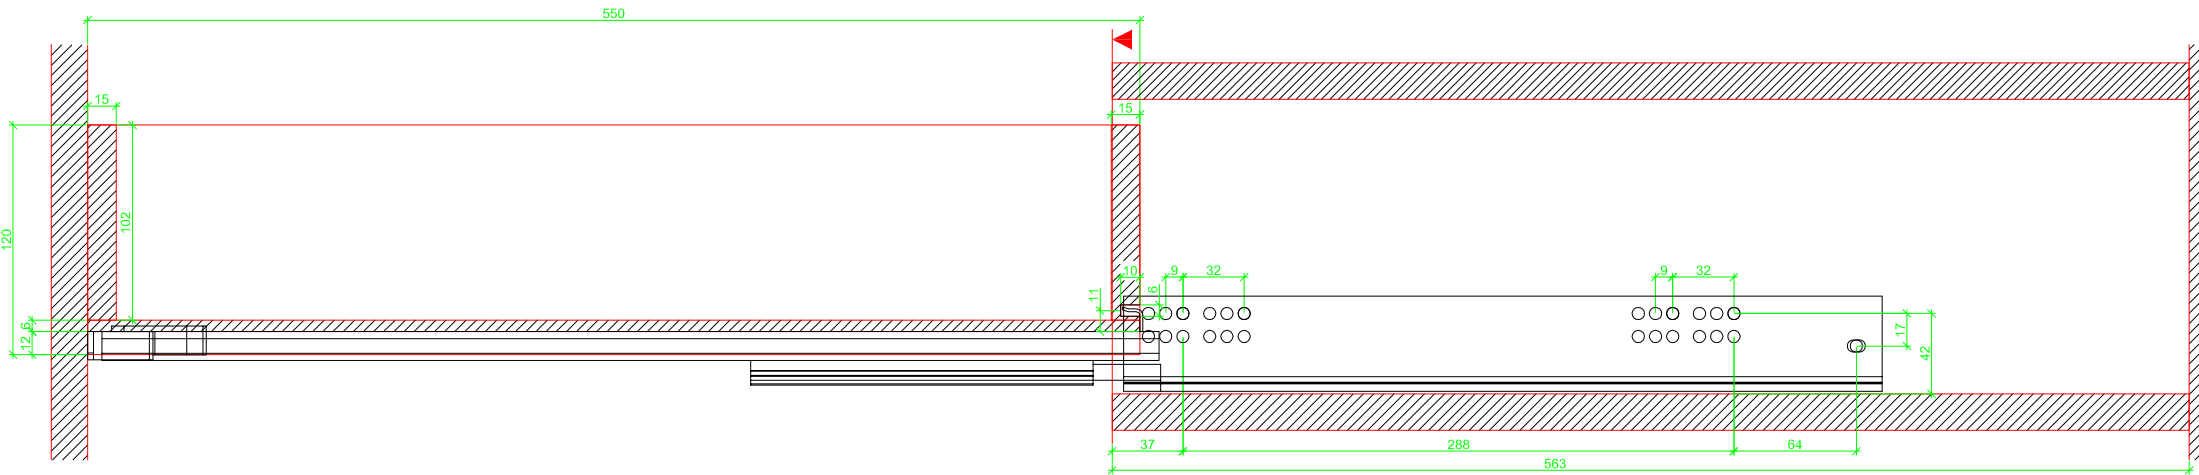

Drawings / Zeichnungen:
Quadro V6+ to slide on with Silent System
Quadro V6+ Aufschiebmontage mit Silent System

Nominal length / Nennlänge	550 mm
Cabinet side panel thickness / Korpuseitendicke	19 mm

Grooved drawer side without Plug/
Genutete Seitenzarge ohne Aufsteckhalter

Grooved drawer side without Plug/
Genutete Seitenzarge ohne Aufsteckhalter