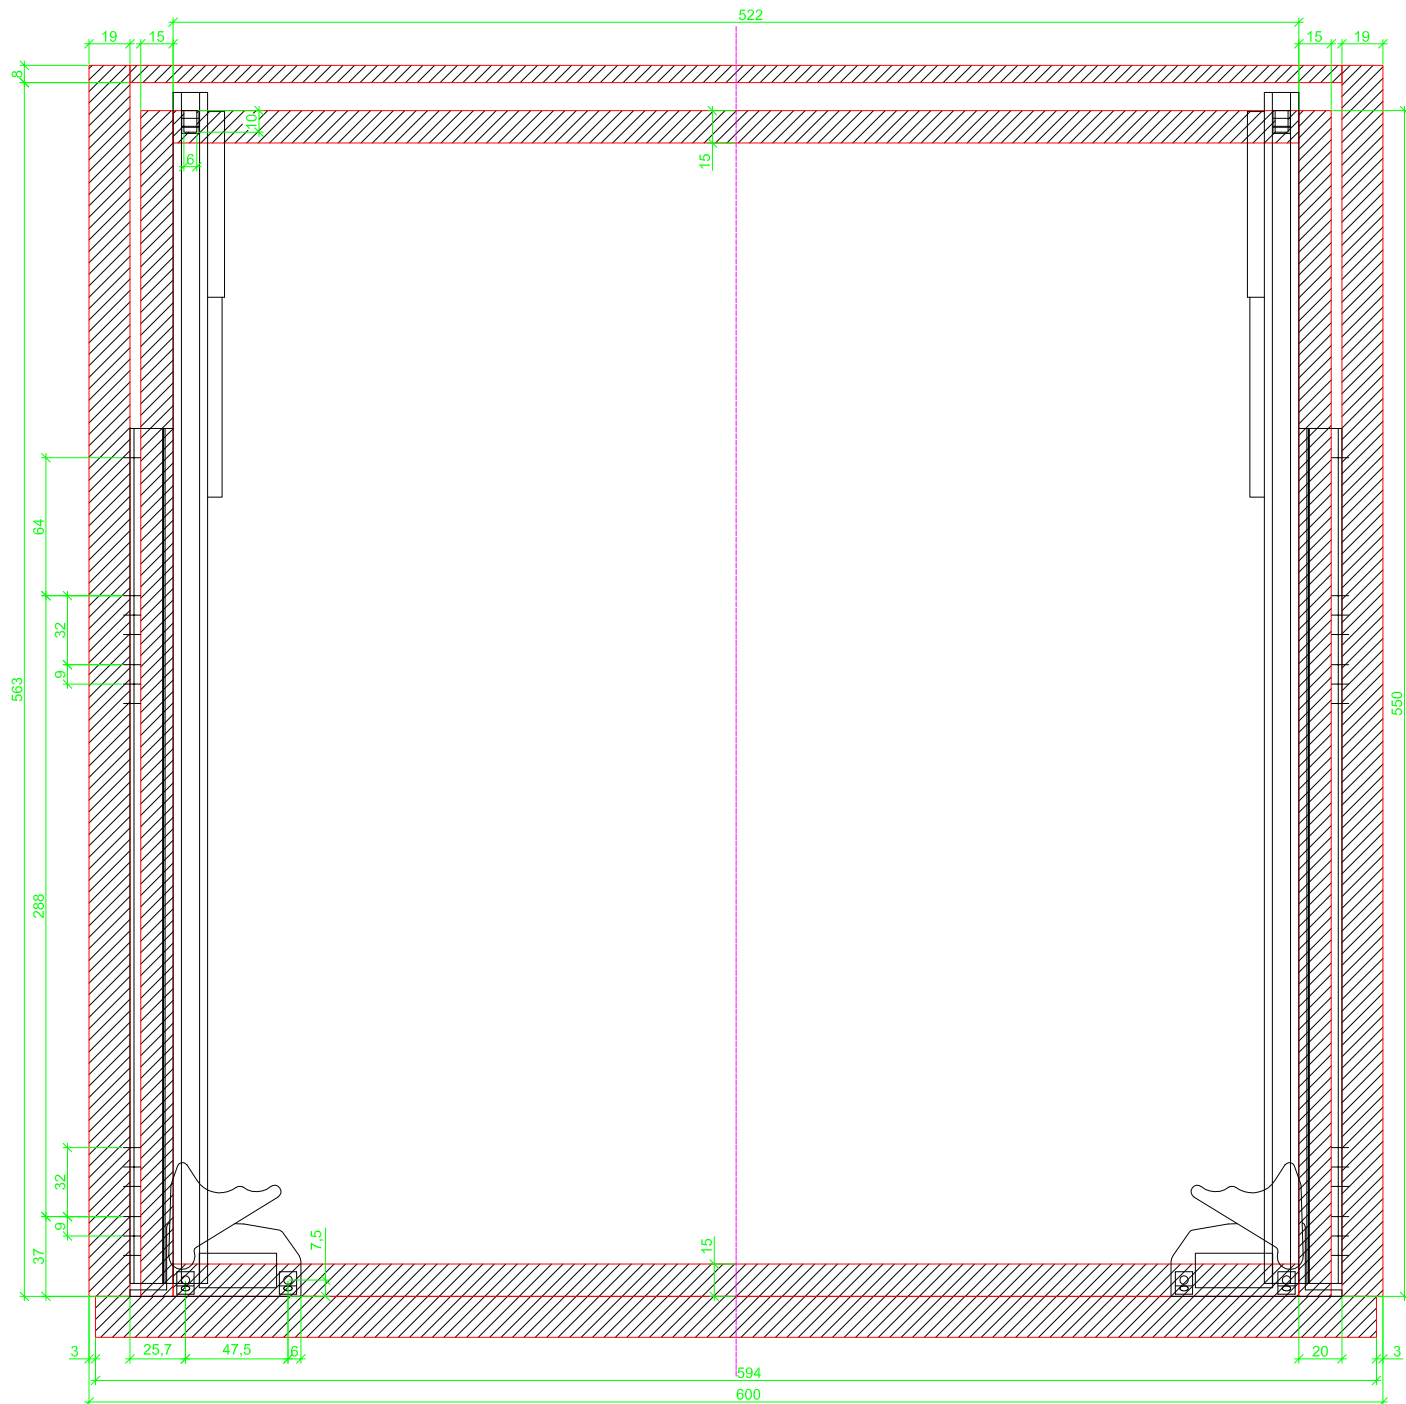

Drawings / Zeichnungen:
Quadro V6+ to slide on with Silent System
Quadro V6+ Aufschiebmontage mit Silent System

Nominal length / Nennlänge	550 mm
Cabinet side panel thickness / Korpuseitendicke	19 mm

Grooved drawer side without Plug/
Genutete Seitenzarge ohne Aufsteckhalter

Grooved drawer side without Plug/
Genutete Seitenzarge ohne Aufsteckhalter