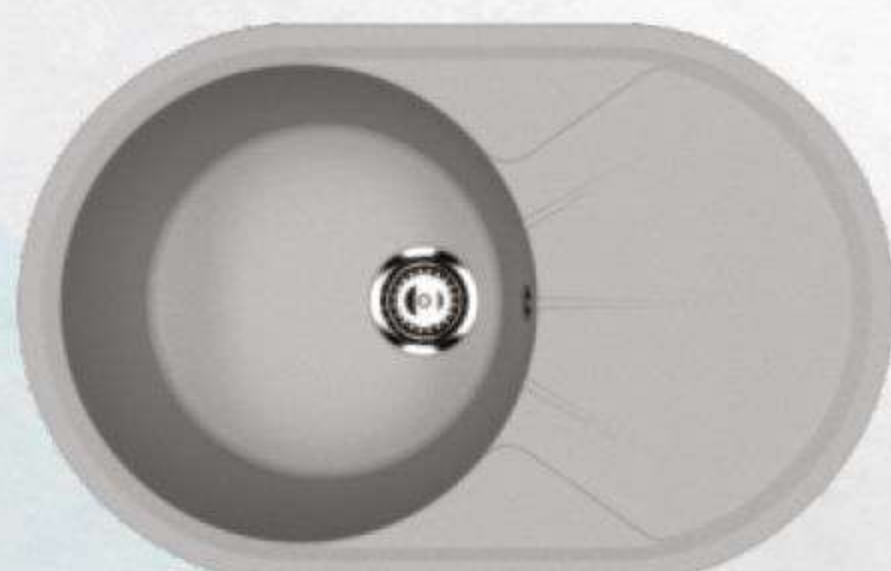

800 мм

Габаритный размер: 770 x 500 x 210 мм
Размер чаши: 315 x 440 x 190 мм
Размер коландера: 315 x 440 x 190 мм
Установочный проём: 745 x 475 мм

ES R-13

КРУГЛАЯ МОЙКА
С ОТВЕРСТИЕМ
ПОД СМЕСИТЕЛЬ

450 мм

Габаритный размер: Ø 495 x 220 мм
Размер чаши: Ø 390 x 200 мм
Установочный проём: Ø 470 мм