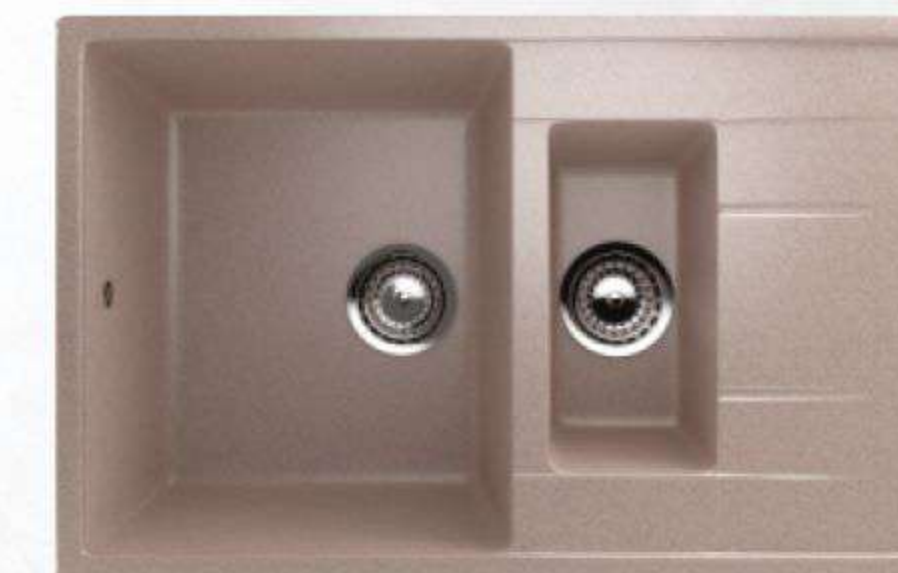

ES R-22

ДВУХСЕКЦИОННАЯ
РЕВЕРСИВНАЯ
МОЙКА

800 мм

Габаритный размер: 770 x 500 x 215 мм
Размер чаши: 340 x 430 x 195 мм
Размер коландера: 165 x 290 x 140 мм
Установочный проём: 745 x 475 мм