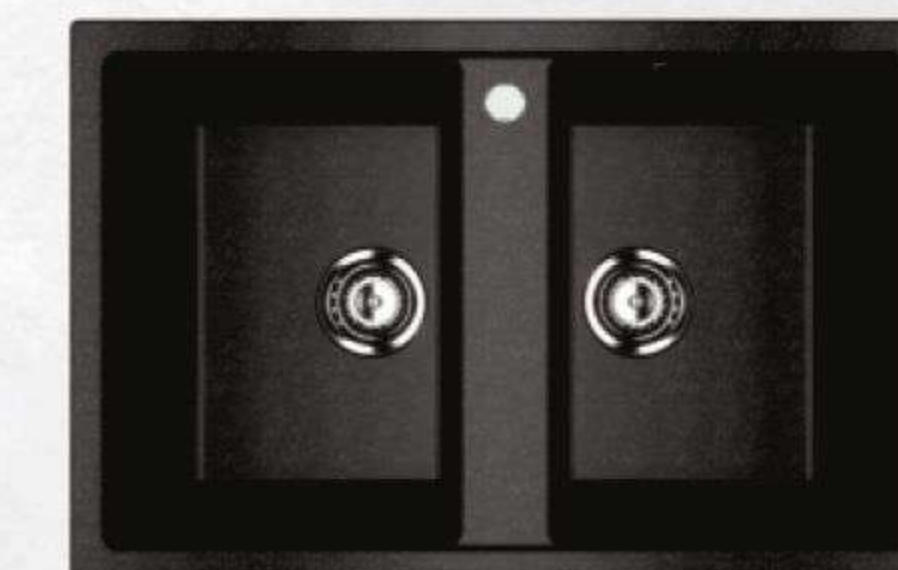

ES R-23

ДВУХСЕКЦИОННАЯ
МОЙКА С ОТВЕРСТИЕМ
ПОД СМЕСИТЕЛЬ

800 мм

Габаритный размер: 770 x 500 x 210 мм
Размер чаши: 315 x 440 x 190 мм
Размер коландера: 315 x 440 x 190 мм
Установочный проём: 745 x 475 мм