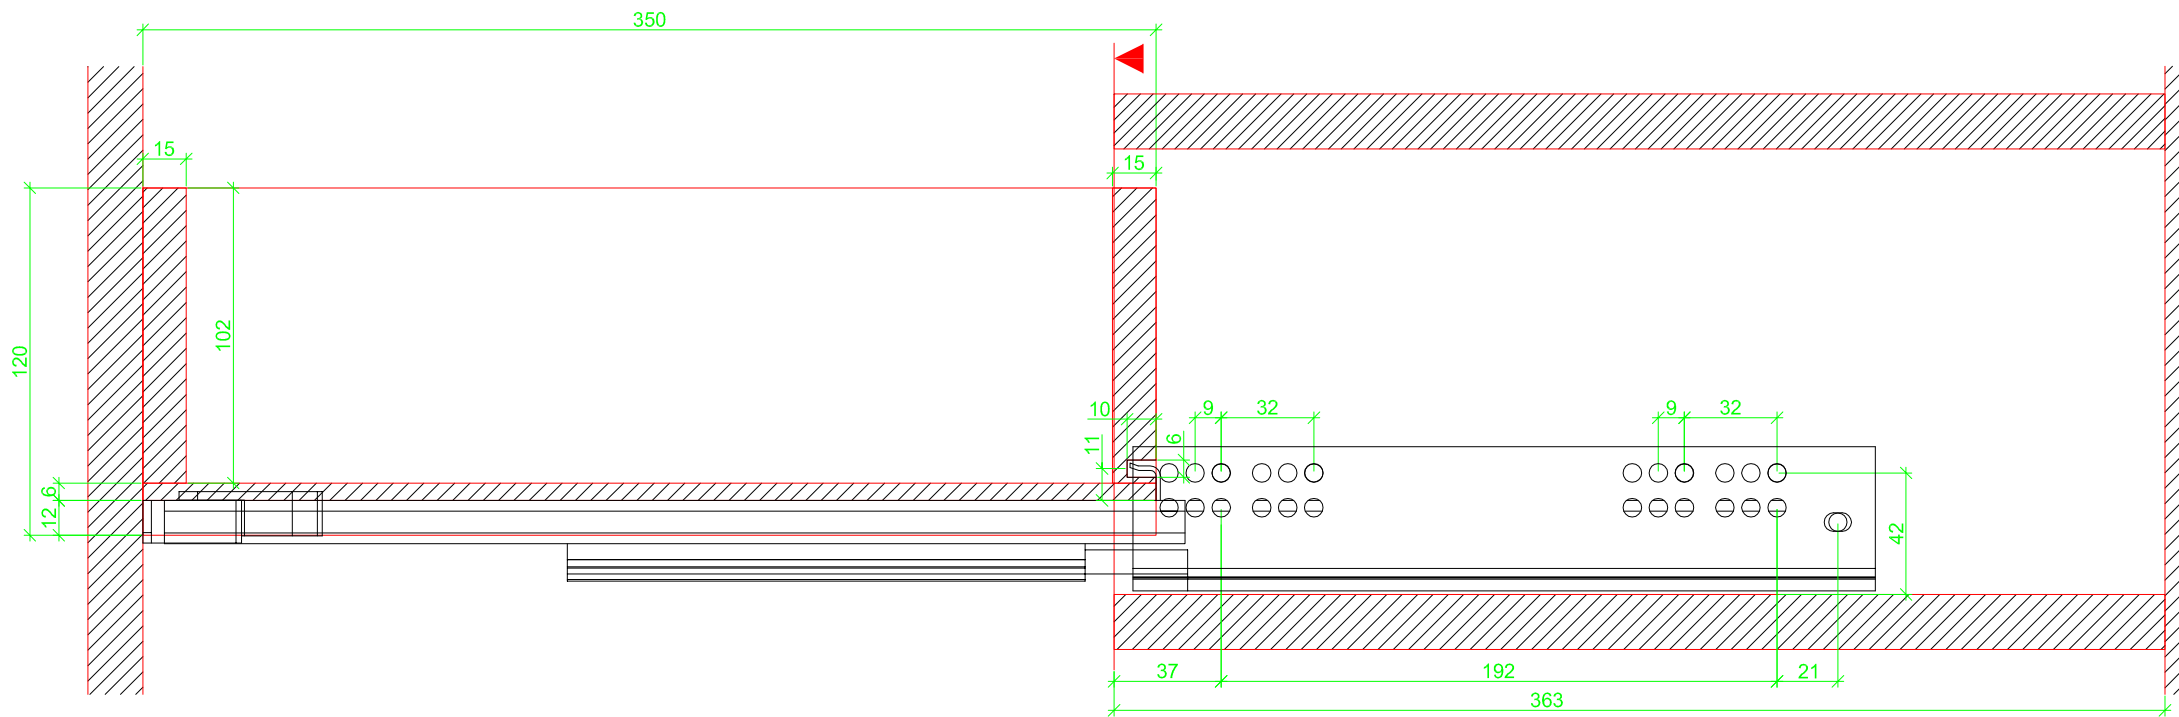

Drawings / Zeichnungen:
Quadro V6+ to slide on with Push to open
Quadro V6+ Aufschiebemontage mit Push to open

Nominal length / Nennlänge	350 mm
Cabinet side panel thickness / Korpuseitendicke	19 mm

Frontview / Frontansicht

Grooved drawer side without Plug/
Genutete Seitenzarge ohne Aufsteckhalter

Grooved drawer side without Plug/
Genutete Seitenzarge ohne Aufsteckhalter

Grooved drawer side without Plug/
Genutete Seitenzarge ohne Aufsteckhalter