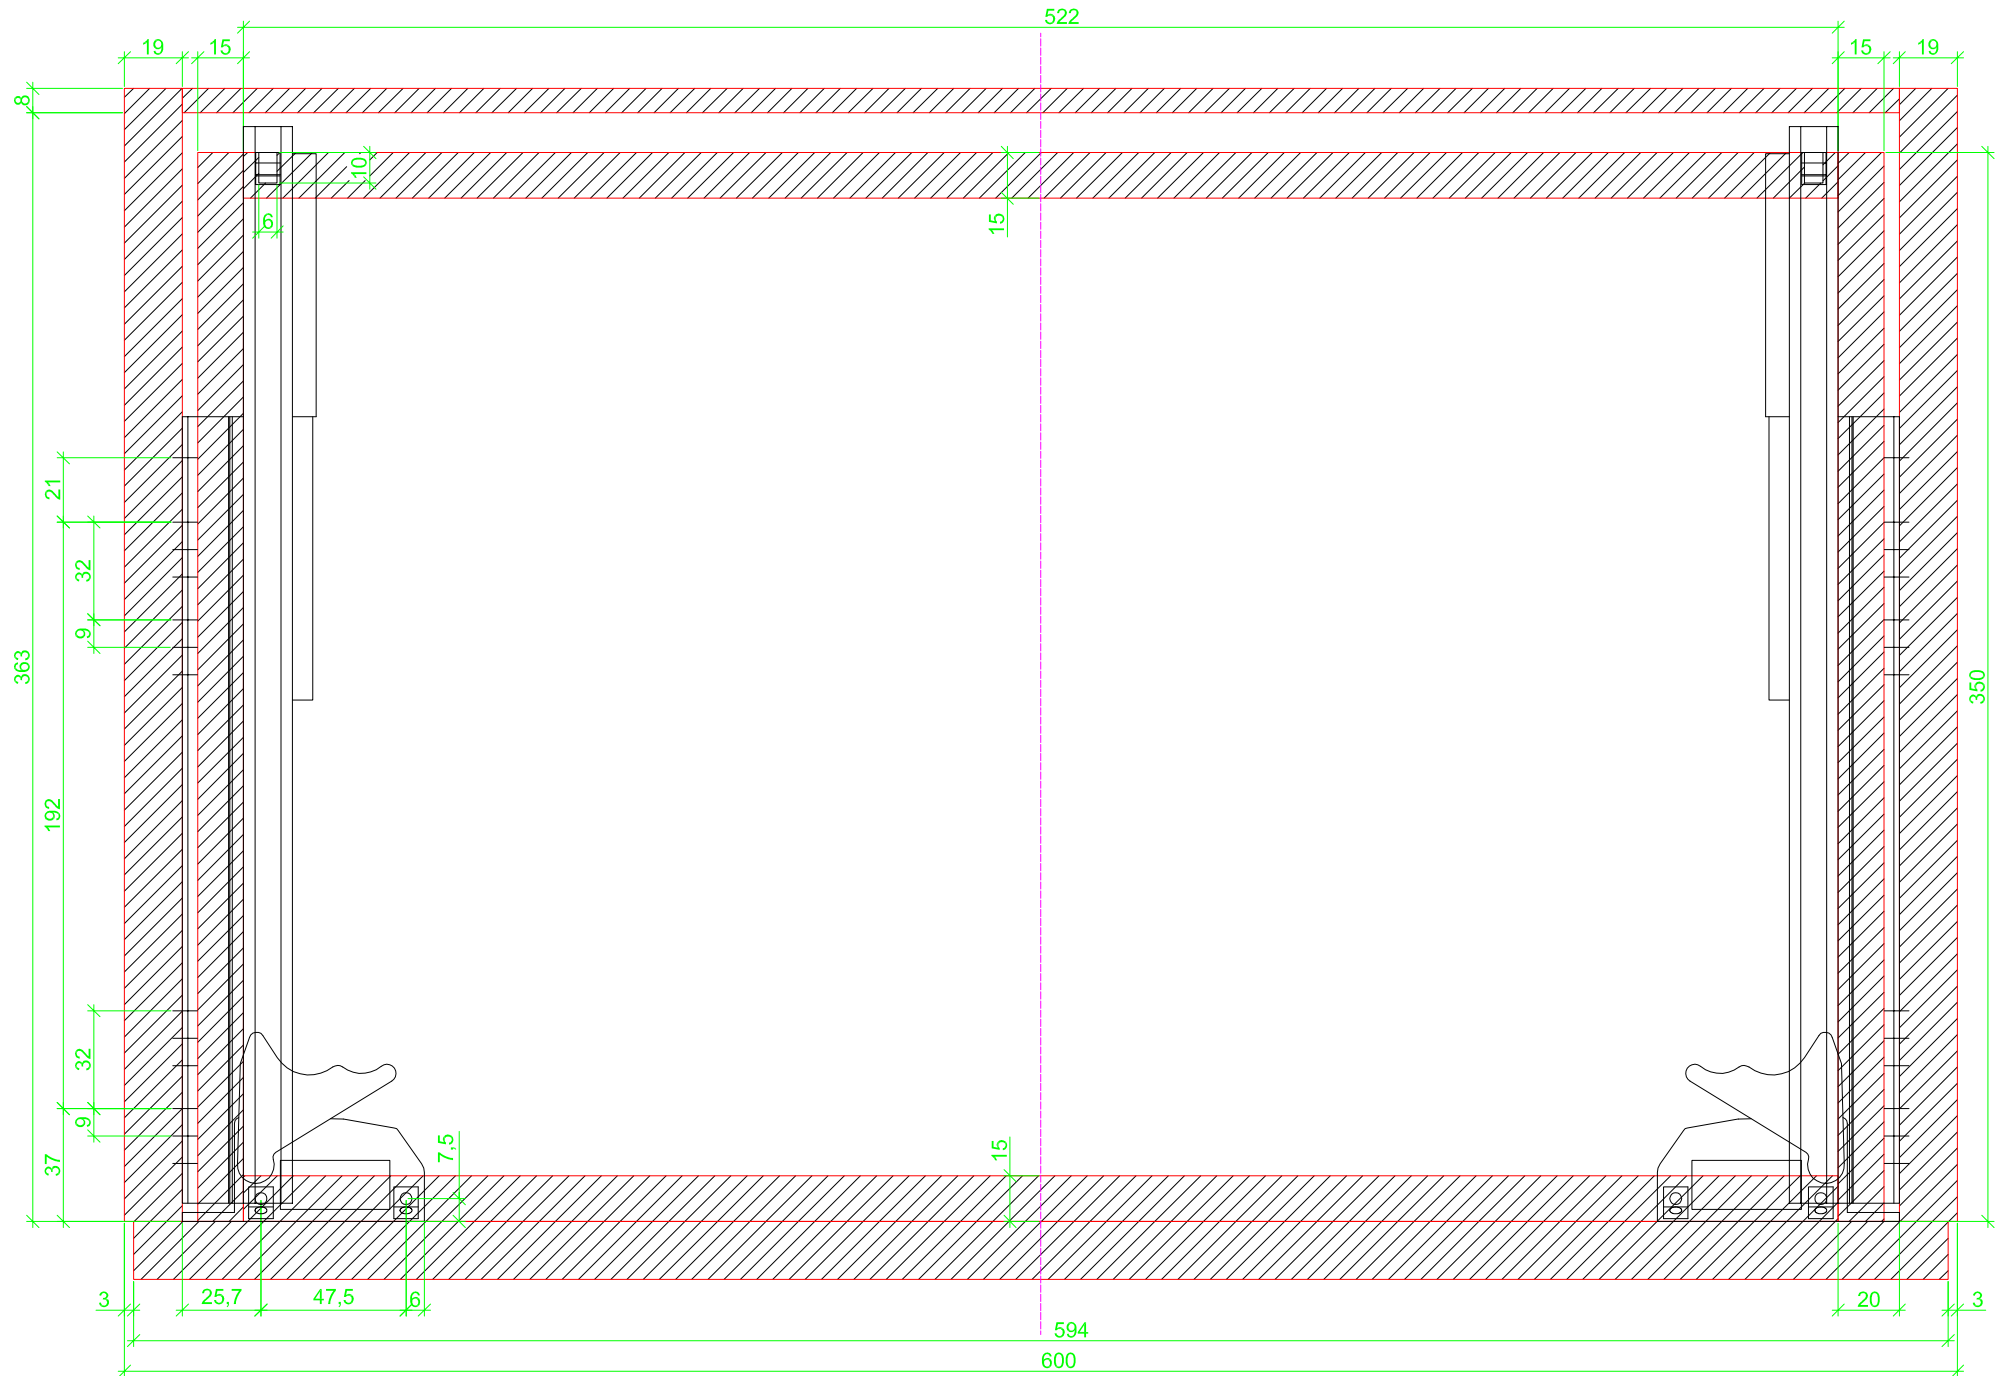

Drawings / Zeichnungen:
Quadro V6+ to slide on with Push to open
Quadro V6+ Aufschiebemontage mit Push to open

Nominal length / Nennlänge	350 mm
Cabinet side panel thickness / Korpuseitendicke	19 mm

Frontview / Frontansicht

Grooved drawer side without Plug/
Genutete Seitenzarge ohne Aufsteckhalter

Grooved drawer side without Plug/
Genutete Seitenzarge ohne Aufsteckhalter

Grooved drawer side without Plug/
Genutete Seitenzarge ohne Aufsteckhalter