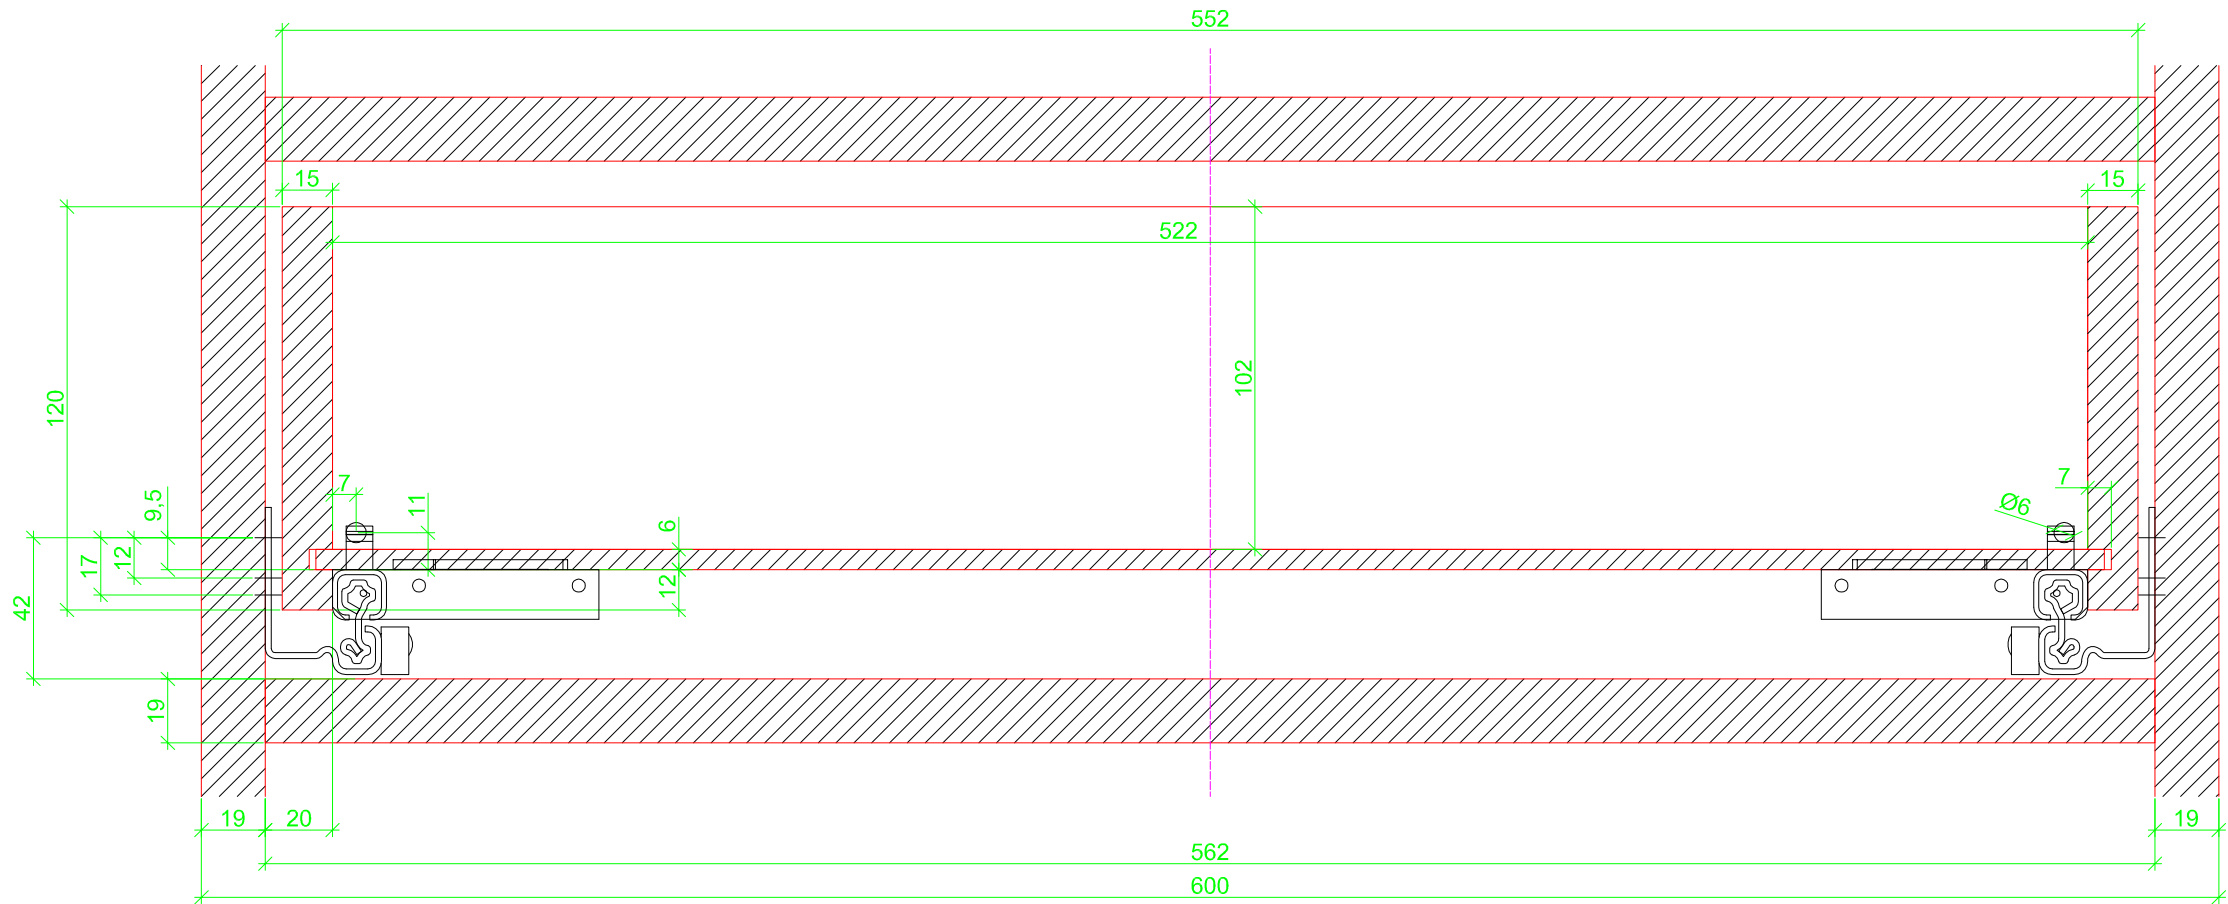

Drawings / Zeichnungen:
Quadro V6+ to slide on with Push to open
Quadro V6+ Aufschiebemontage mit Push to open

Nominal length / Nennlänge	350 mm
Cabinet side panel thickness / Korpuseitendicke	19 mm

Frontview / Frontansicht

Grooved drawer side without Plug/
Genutete Seitenzarge ohne Aufsteckhalter

Grooved drawer side without Plug/
Genutete Seitenzarge ohne Aufsteckhalter

Grooved drawer side without Plug/
Genutete Seitenzarge ohne Aufsteckhalter