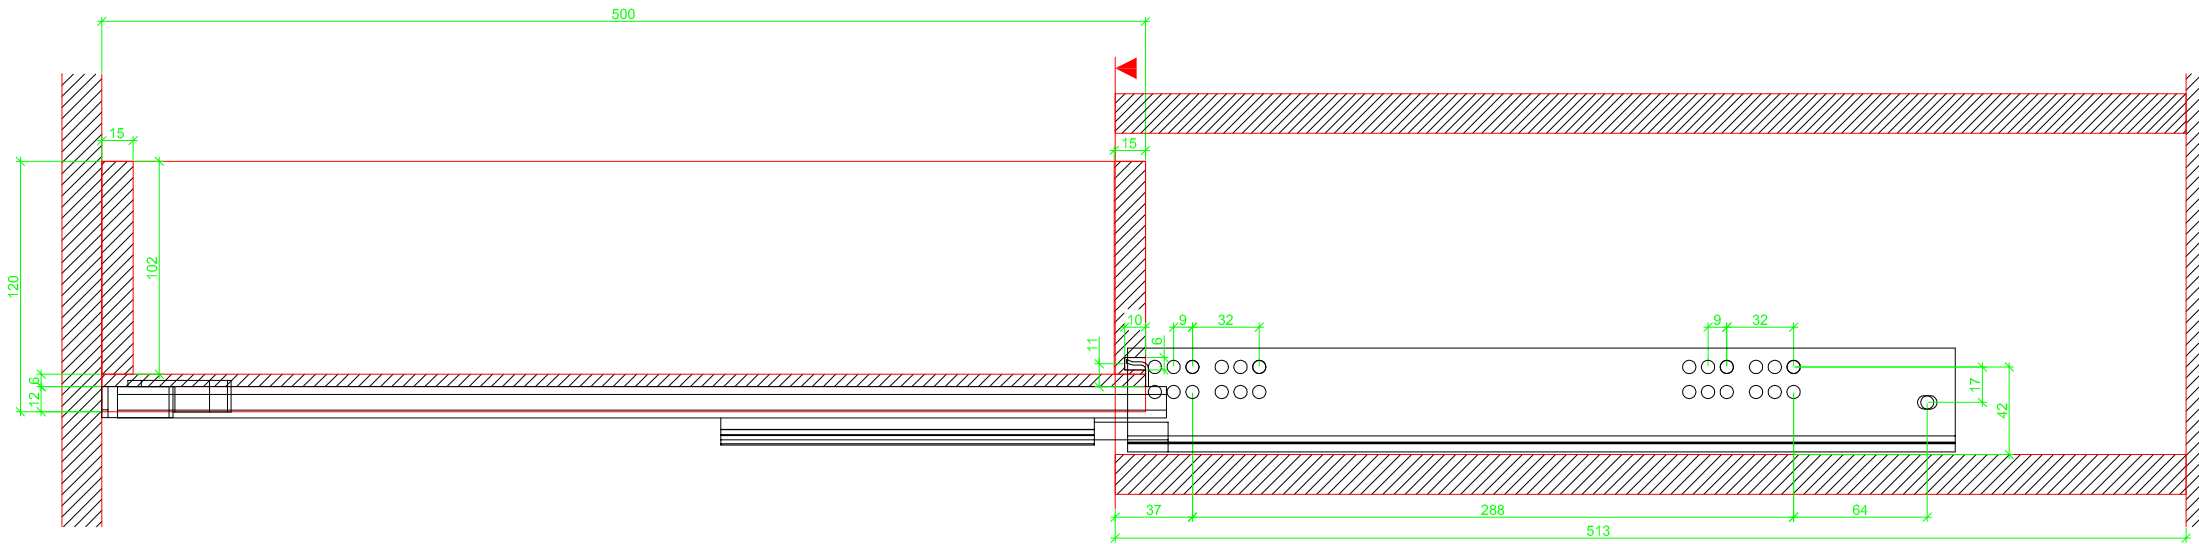

Drawings / Zeichnungen:  
Quadro V6+ to slide on with Silent System  
Quadro V6+ Aufschiebmontage mit Silent System

Nominal length / Nennlänge	500 mm
Cabinet side panel thickness / Korpuseitendicke	19 mm

Grooved drawer side without Plug/  
Genutete Seitenzarge ohne Aufsteckhalter

Grooved drawer side without Plug/  
Genutete Seitzarge ohne Aufsteckhalter