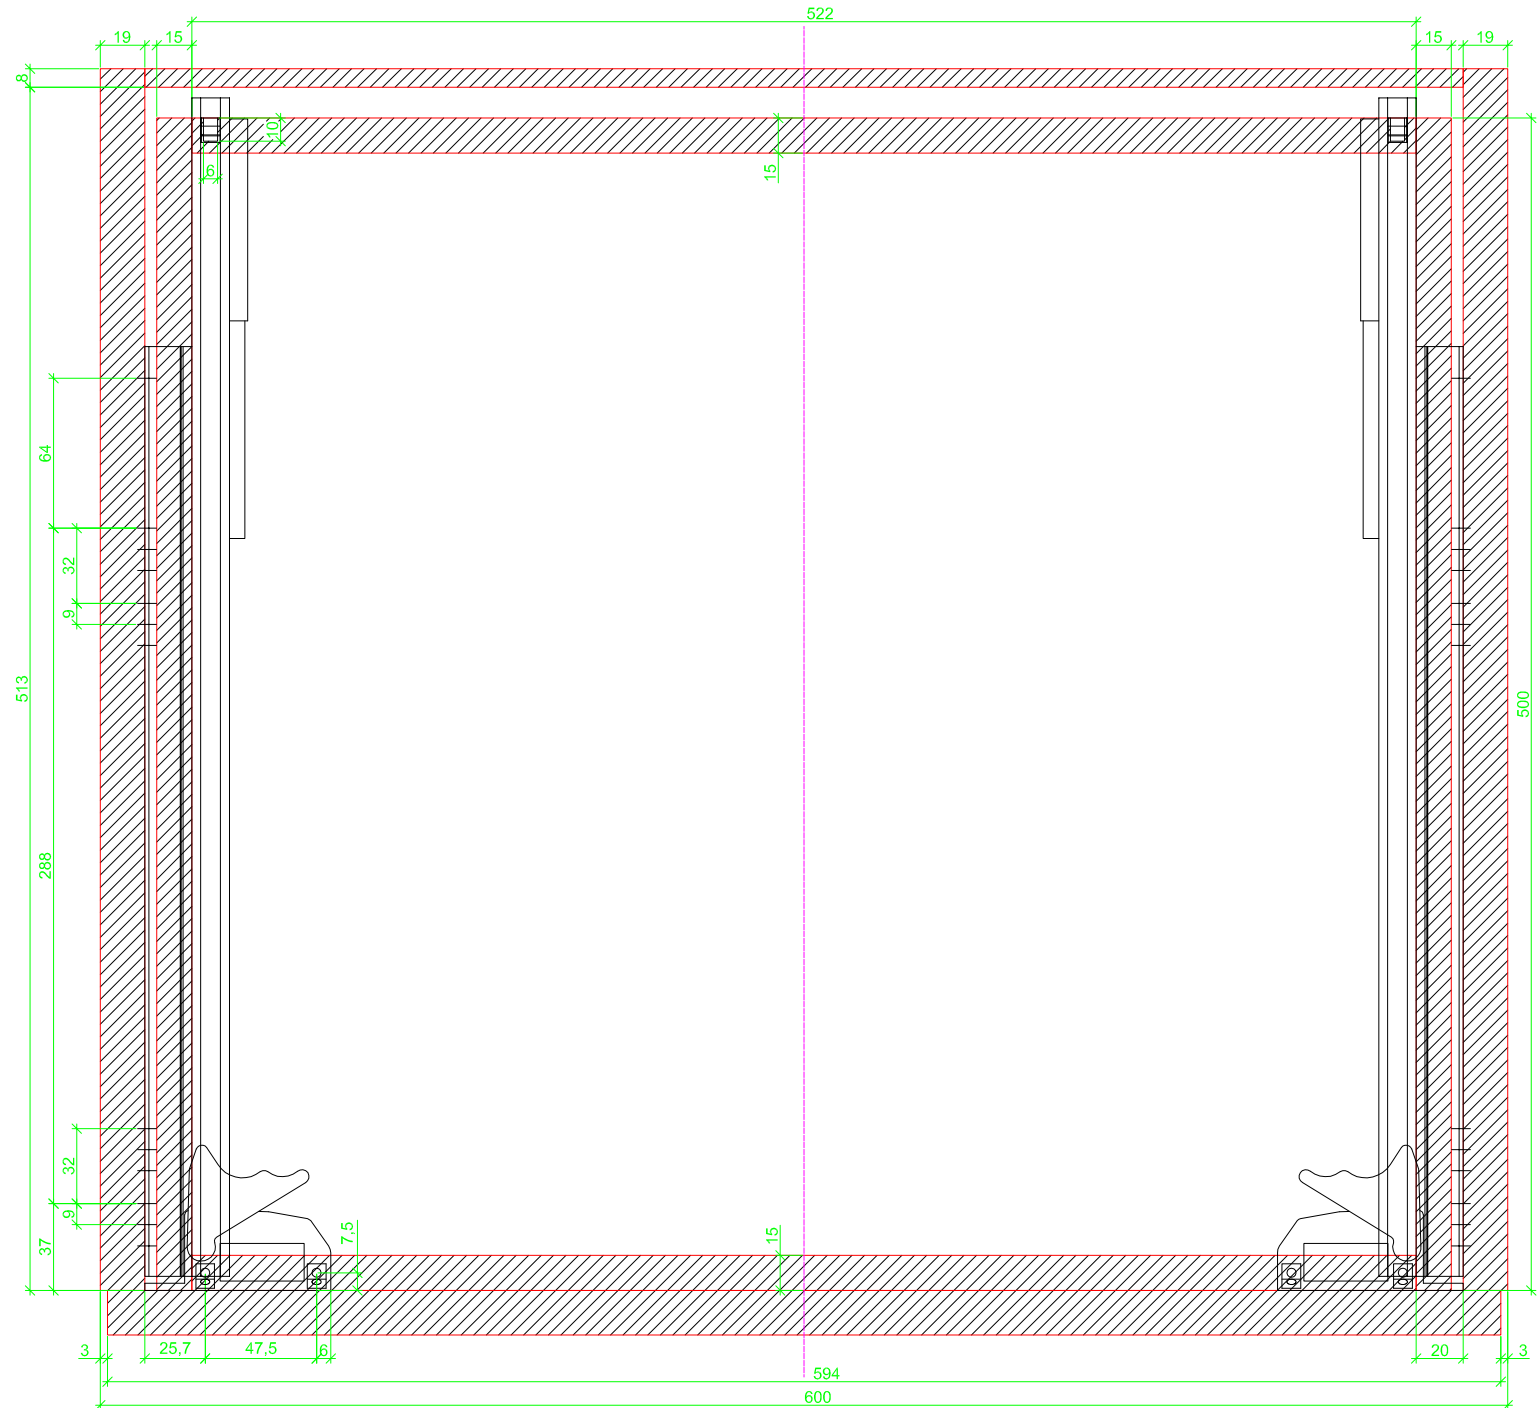

Drawings / Zeichnungen:  
Quadro V6+ to slide on with Silent System  
Quadro V6+ Aufschiebmontage mit Silent System

Nominal length / Nennlänge	500 mm
Cabinet side panel thickness / Korpuseitendicke	19 mm

Grooved drawer side without Plug/  
Genutete Seitenzarge ohne Aufsteckhalter

Grooved drawer side without Plug/  
Genutete Seitzarge ohne Aufsteckhalter