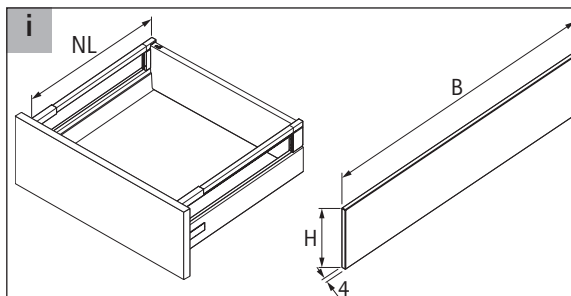

# InnoTech Atira TopSide 144/176 mm

Technik für Möbel

NL	B	H 144	H 176
260	245	57	89
300	285	57	89
350	335	57	89
420	405	57	89
470	455	57	89
520	505	57	89
620	605	57	89