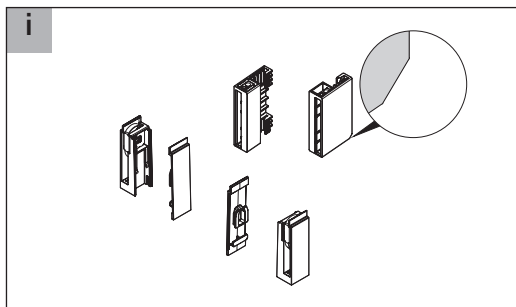

# InnoTech Atira TopSide 144/176 mm

Technik für Möbel

NL	B	H 144	H 176
260	245	57	89
300	285	57	89
350	335	57	89
420	405	57	89
470	455	57	89
520	505	57	89
620	605	57	89